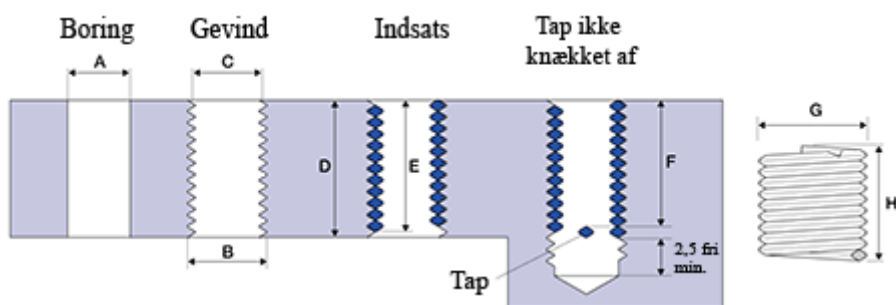

Varenummer: 1312726033900  
Beskrivelse: KLEE Gevindindsats FILTEC+ M26 x 1,50  
boreddybde 39mm

## Mål

A	= 26,5 -0,175 +0,236
B	= 27.948
C	= 26,974 -0 +0,135
D	= 39.00
Gevind	= M26 x 1,50
G Min/Maks	= 29,50 30,00
H	= 22.70